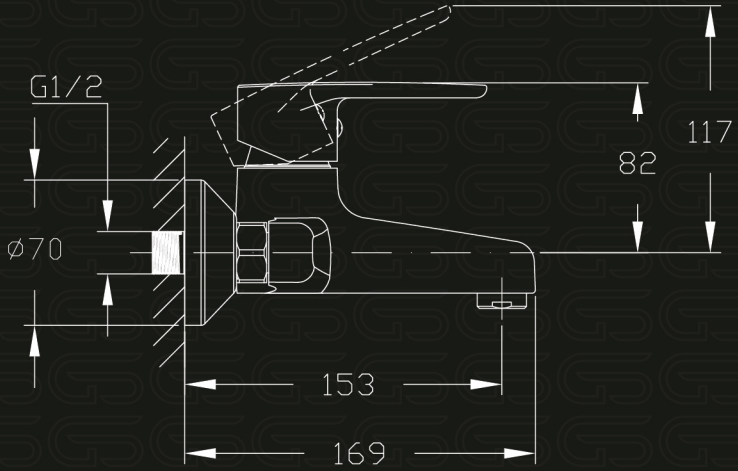

GS GLOBAL
STANDARD

Mera Plus

Family

Model Code
GS L1047-CP

خلاط حوض حائطي يد واحدة
Single Lever Wall Mount Shower Mixer

CP GP BP RCP

Product Family : **Mera Plus**
 Product Code : **GS L 1047-CP**
 Product Color : **Nickel chrome plated**

Product Type : **Shower Mixer**
 Main Material : **Brass**
 Available Color : **CP** **GP** **BP** **PCP**