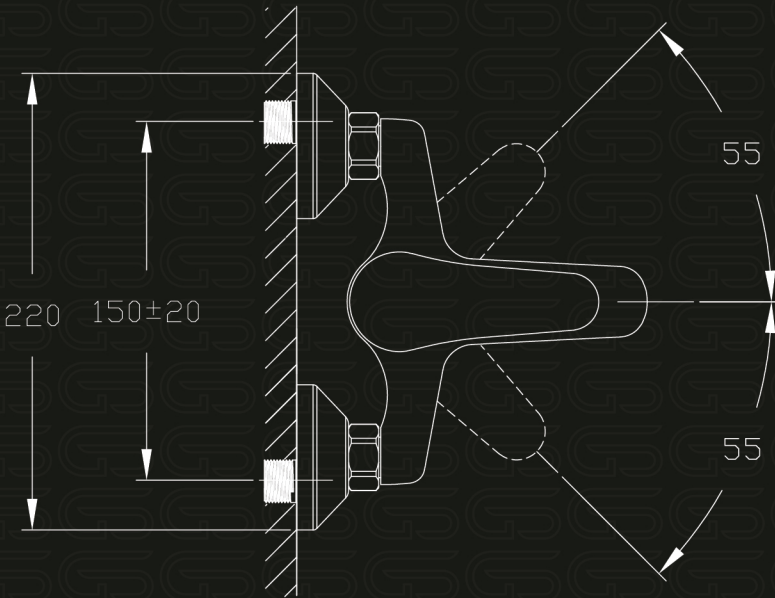

GS GLOBAL
STANDARD

Mera Plus

Family

Model Code
GS L1047-CP

خلاط حوض حائطي يد واحدة
Single Lever Wall Mount Shower Mixer

CP GP BP RCP

Product Family : **Mera Plus**
 Product Code : **GS L 1047-CP**
 Product Color : **Nickel chrome plated**

Product Type : **Shower Mixer**
 Main Material : **Brass**
 Available Color : **CP** **GP** **BP** **PCP**